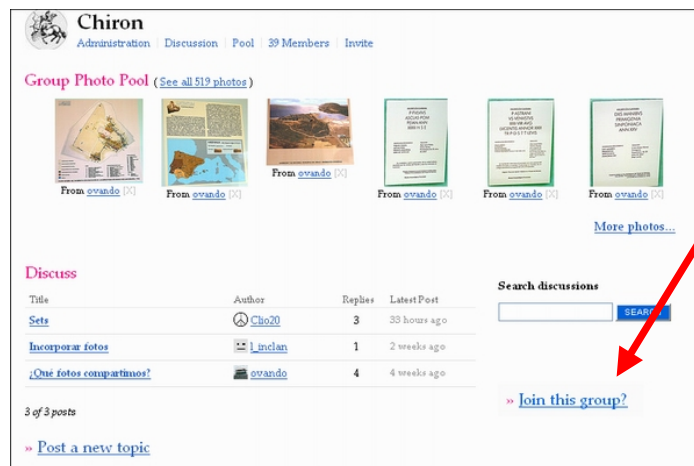

Es poden [consultar les etiquetes (tags)](#) que ja s'utilitzen en el grup com a model.

Per a afegir la imatge al grup, primer [cal donar-s'hi d'alta (join this group)](#).

Per a acabar només falta afegir la imatge al grup (**send to group**)