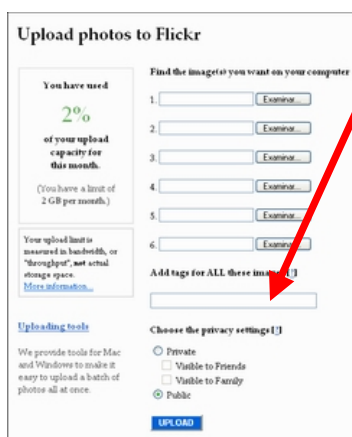

### Per a cercar fotos.

- Obrir: <http://www.flickr.com/groups/chiron>
- Les imatges es troben etiquetades, de manera que la recerca (*search*) es realitza per paraules claus: escultura, via, Roma...

**Ús de les imatges.** Les imatges del grup es troben sota llicència de lliure ús ([Creative Commons](https://creativecommons.org/licenses/by/4.0/)). Abans d'emprar-les cal consultar les condicions establertes pel seu autor (reconeixement d'autoria, ús no comercial, ús en obres no derivades o en els mateixos termes que l'original). A més es recomana que se'n comunicui la utilització per mitjà d'un correu electrònic (o comentari) al propietari de la imatge. És un esforç mínim per a reconèixer i agrair el valor del seu treball.

### Per a afegir-hi imatges.

Només pot afegir-hi imatges un usuari registrat de [Flickr](https://www.flickr.com).

Les imatges del grup han d'aparèixer sota llicència de [Creative Commons](https://creativecommons.org/licenses/by/4.0/), que en permeti l'ús lliure sense finalitats comercials ([més informació](#)). La llicència per a les imatges es canvia [ací](#).

El primer és pujar ([upload](#)) la imatge que vulguis afegir-hi.

Una vegada pujada, és convenient afegir etiquetes (**add a tag**) per a facilitar la recerca. Les etiquetes normalment són una sola paraula (si són més cal posar-les entre cometes, per exemple "*via augusta*") i se'n poden posar totes les que es vulguin (indicant el lloc, tema, material, etc.), i en diversos idiomes. Més informació sobre l'ús de les etiquetes [ací](#).